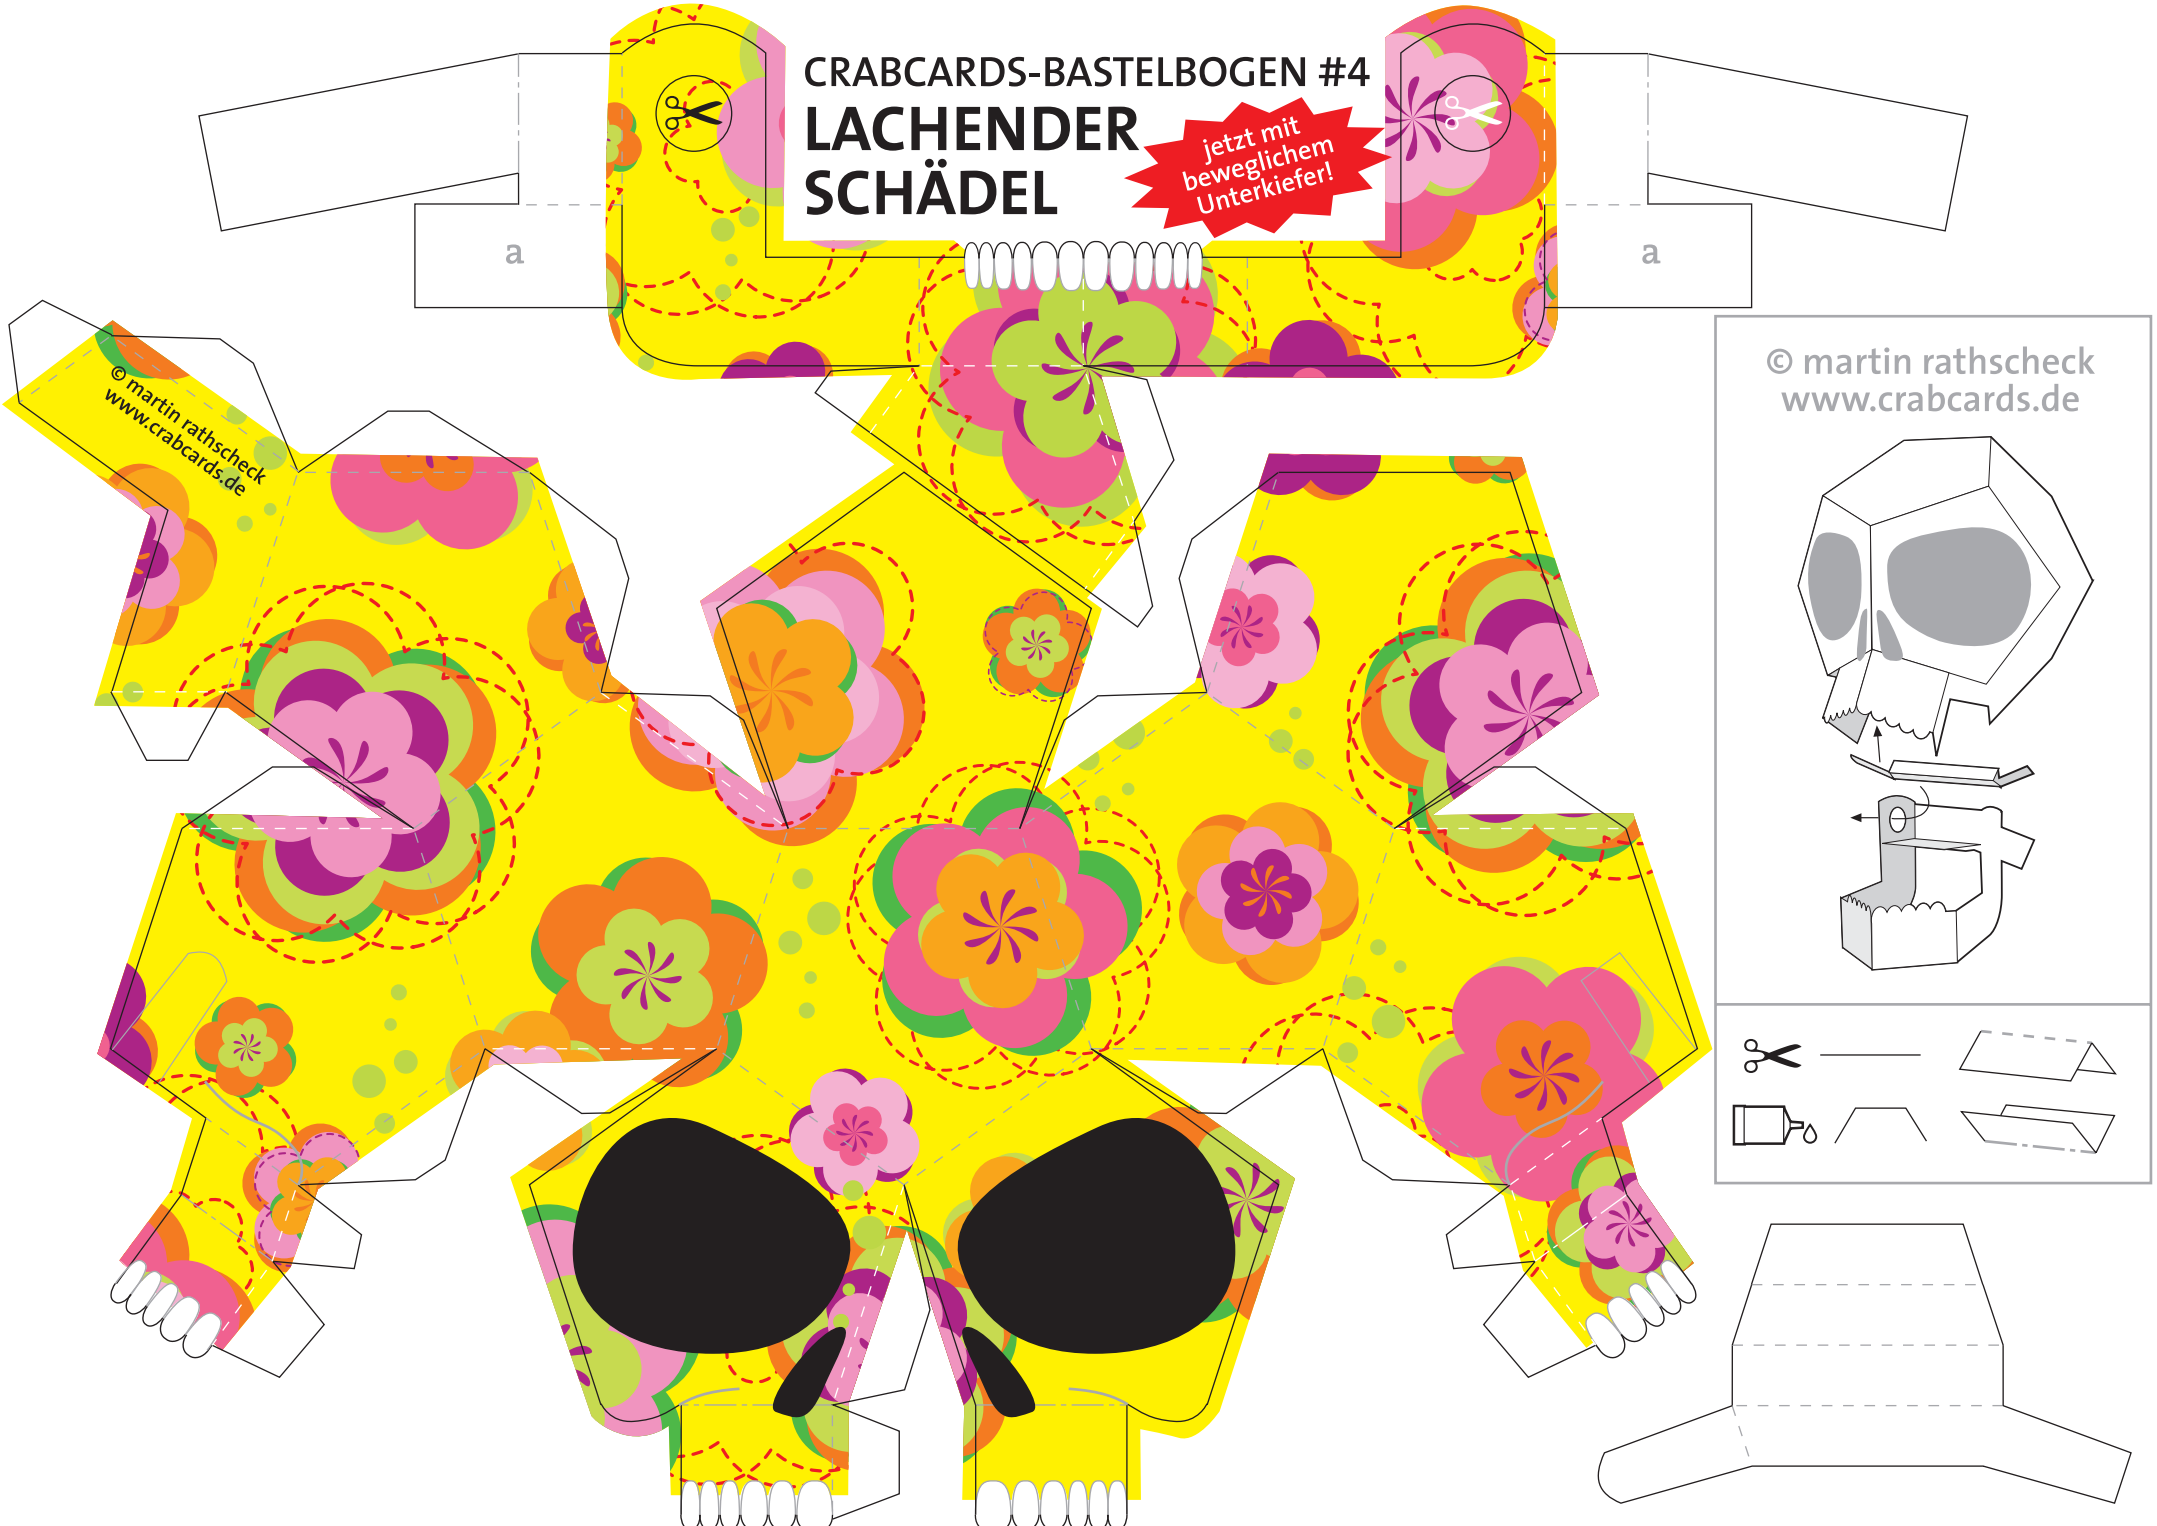

CRABCARDS-BASTELBOGEN #4
**LACHENDER
SCHÄDEL**

jetzt mit
beweglichem
Unterkiefer!

© martin rathscheck
www.crabcards.de